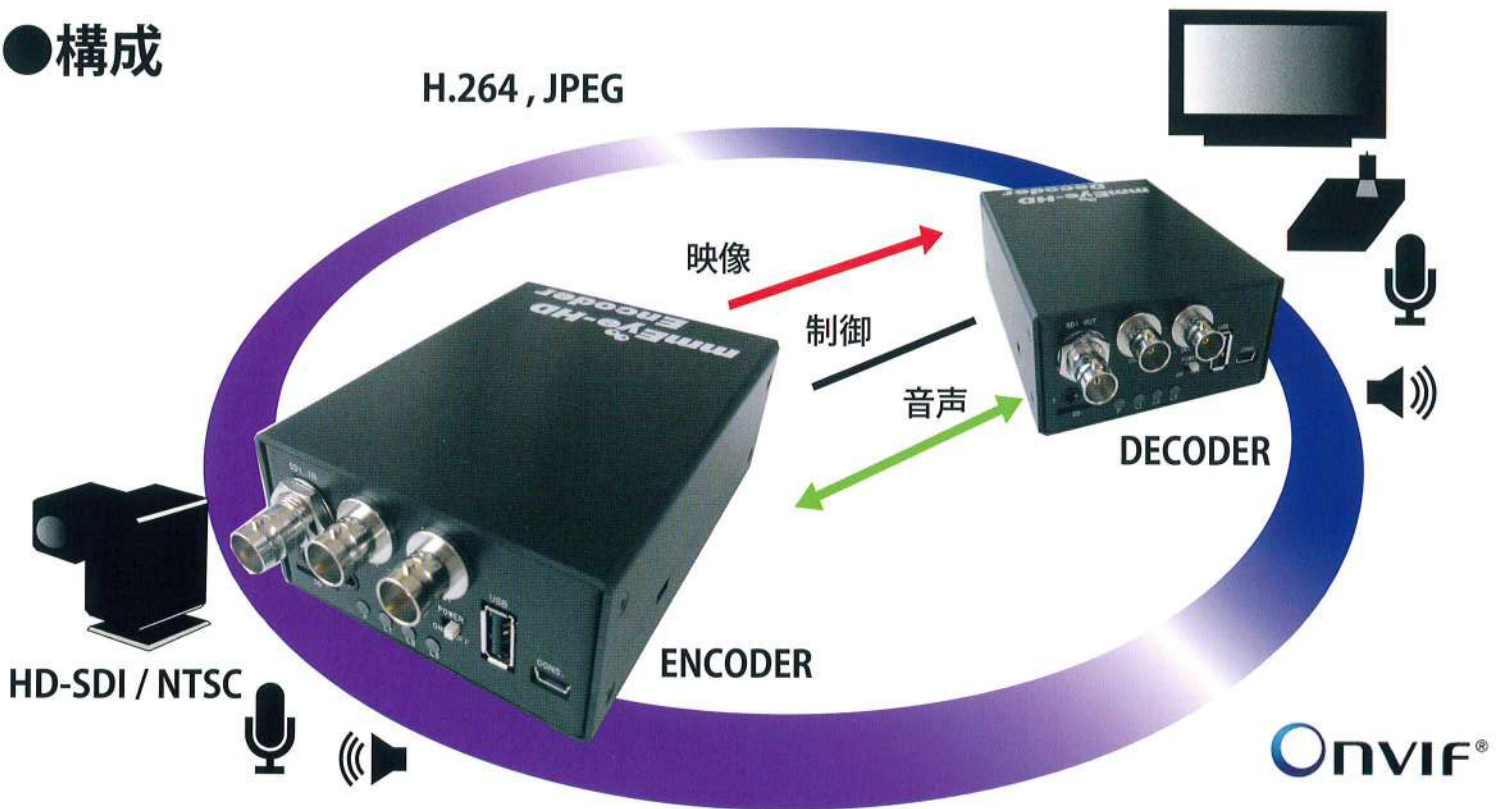

mmEye-HD

Hi-Definition MultiMedia Server

高解像度画像配信サーバ

●概要

mmEye-HD は HD-SDI / NTSC カメラに対応した高画質、低遅延の IP 画像伝送装置です。画像圧縮方式は H.264 と JPEG を選択でき、同時に 2 タイプのストリーム配信も可能です。ONVIF にも対応しており、用途に応じた柔軟なシステム構築が可能です。

●構成

●特長

- Full-HD(1920x1080) ~ 320x240 に対応、2 タイプのストリームを同時配信
- 32kbps ~ 20Mbps の幅広いビットレート
- ISDN 回線・衛星電話対応
- 漢字によるスーパーインポーズ
- シリアルスルー機能により、カメラ・雲台をリモート制御
- 音声双方向 (AAC / Speex の採用により低帯域から高品位音声まで対応)
- 低消費電力：約 5W 自然空冷 (ファンレス) で稼働部なし

各部説明

機器仕様

項目	仕様
名称	mmEye-HD-ENC / mmEye-HD-DEC
インターフェイス	HD-SDI 1ch (ENC:入力 / DEC:出力) NTSC 2ch (ENC:入力 1ch、スルー出力 1ch / DEC:出力 2ch) 音声入出力 各 1ch LAN (10 BASE-T / 100BASE-TX) シリアル: RS-232C / RS-485 切替、RS-422 (オプション) USB 2ポート、コンソール
画像圧縮方式	H.264(MPEG-4 AVC), JPEG 異なる方式で2ストリーム配信可
入力画像サイズ	HD: 1920x1080/30p,60i, 1280x720/60p, NTSC: 720x480
配信画像サイズ	HD: 1920 x 1080 ~ 480 x 270, NTSC: 720x480 ~ 320x240
伝送レート	32kbps~20Mbps
フレームレート	最大 30fps
スーパーインポーズ	第二水準漢字対応, サイズ, 背景色, 表示位置指定
音声圧縮方式	AAC / Speex
シリアルスルー	RS-232C / RS-485
消費電力	DC12V, 約5W (ACアダプタ使用)
使用環境	温度 0~40℃、湿度 20~85% (結露なきこと) 自然空冷 温度 -10~55℃対応版 (オプション)
形状・重量	81(W)×110(D)×40(H)mm 突起物除く ・ 約 250g