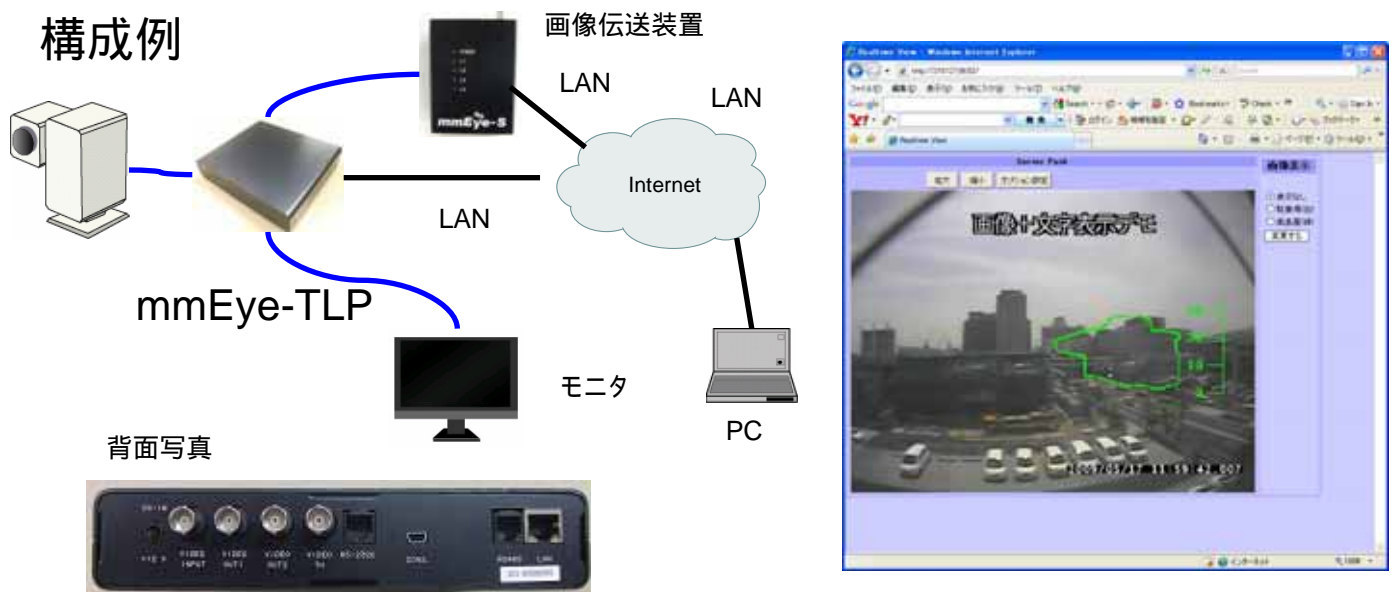

## テロップ表示装置

### 概要

ビデオ入力された画像に、漢字のほか、任意の画像を重ね合わせてビデオ出力する。漢字は第2水準漢字まで対応し、縁取り表示とベクトルフォントの採用により、きれいな文字をビデオ画像に重ねて表示できる。ネットワークに標準対応しており、Webブラウザから簡単に表示内容の変更、表示のON/OFFができ、表示画像をJPEG化してFTP転送を行うこともできる

VIDEO入力1に対して、テロップ入り画像を2出力、スルーを1出力もっており、直接モニターに出力するほか、別途エンコード装置を接続することにより、同じ画像を遠隔地に伝送することが可能。

縁取り表示、ベクトルフォントに標準対応しており、背景画像によらずくっきりと鮮やかな文字表示が可能。

ネットワークに標準対応しており、webブラウザからの表示内容の変更のほか、表示画像のFTP転送、NTPクライアント機能が使用できる。

任意の画像を画面に重ね合わせて表示することができる( オプションソフト)。

映像入出力	ビデオ入力(NTSC)1系統/ ビデオ出力(NTSC)3系統
LAN	10/100Base-T x 1系統
機能	<ul style="list-style-type: none"> <li>・WEBブラウザによる遠隔制御、設定機能</li> <li>・スーパーインポーズ(年月日時分秒、地点名等)機能</li> <li>・ネットワーク経由による画像保存、画像切替(差し替え)機能</li> <li>・NTPクライアント機能</li> </ul>
スーパーインポーズ	時刻、指定された任意の文字列を重ね合せと同時表示 表示位置の指定が可能 文字列は英数字、かな、漢字表記が可能
外観寸法/重量	201 x 40 x 175 mm / 700g
電源/消費電力	DC12V(ACアダプター) / 8W以下